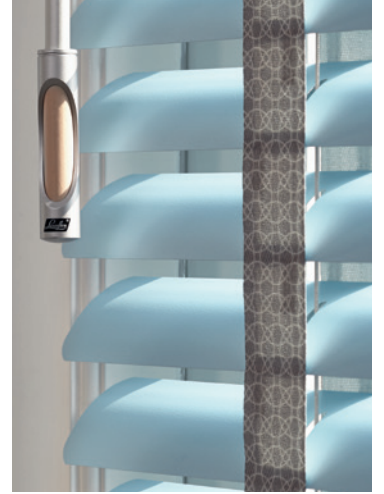

Verdubbel uw zicht

MegaView® Horizontale Jaloenzieën bieden je het extra zicht en de extra privacy waar je mogelijk naar op zoek bent. Deze jaloenzieën sluiten op dezelfde manier als normale horizontale jaloenzieën, maar wanneer je ze opent, wordt het uitzicht naar buiten verdubbeld, terwijl de privacy behouden blijft wanneer de jaloenzieën dicht of naar beneden zijn. Nu ook verkrijgbaar met opties als ketting- en elektrische bediening.