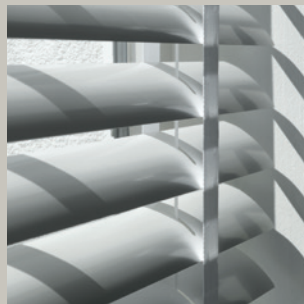

Gegarandeerd vakmanschap

Bekwame vakmensen vervaardigen je op maat gemaakte product met zorg en aandacht voor detail.