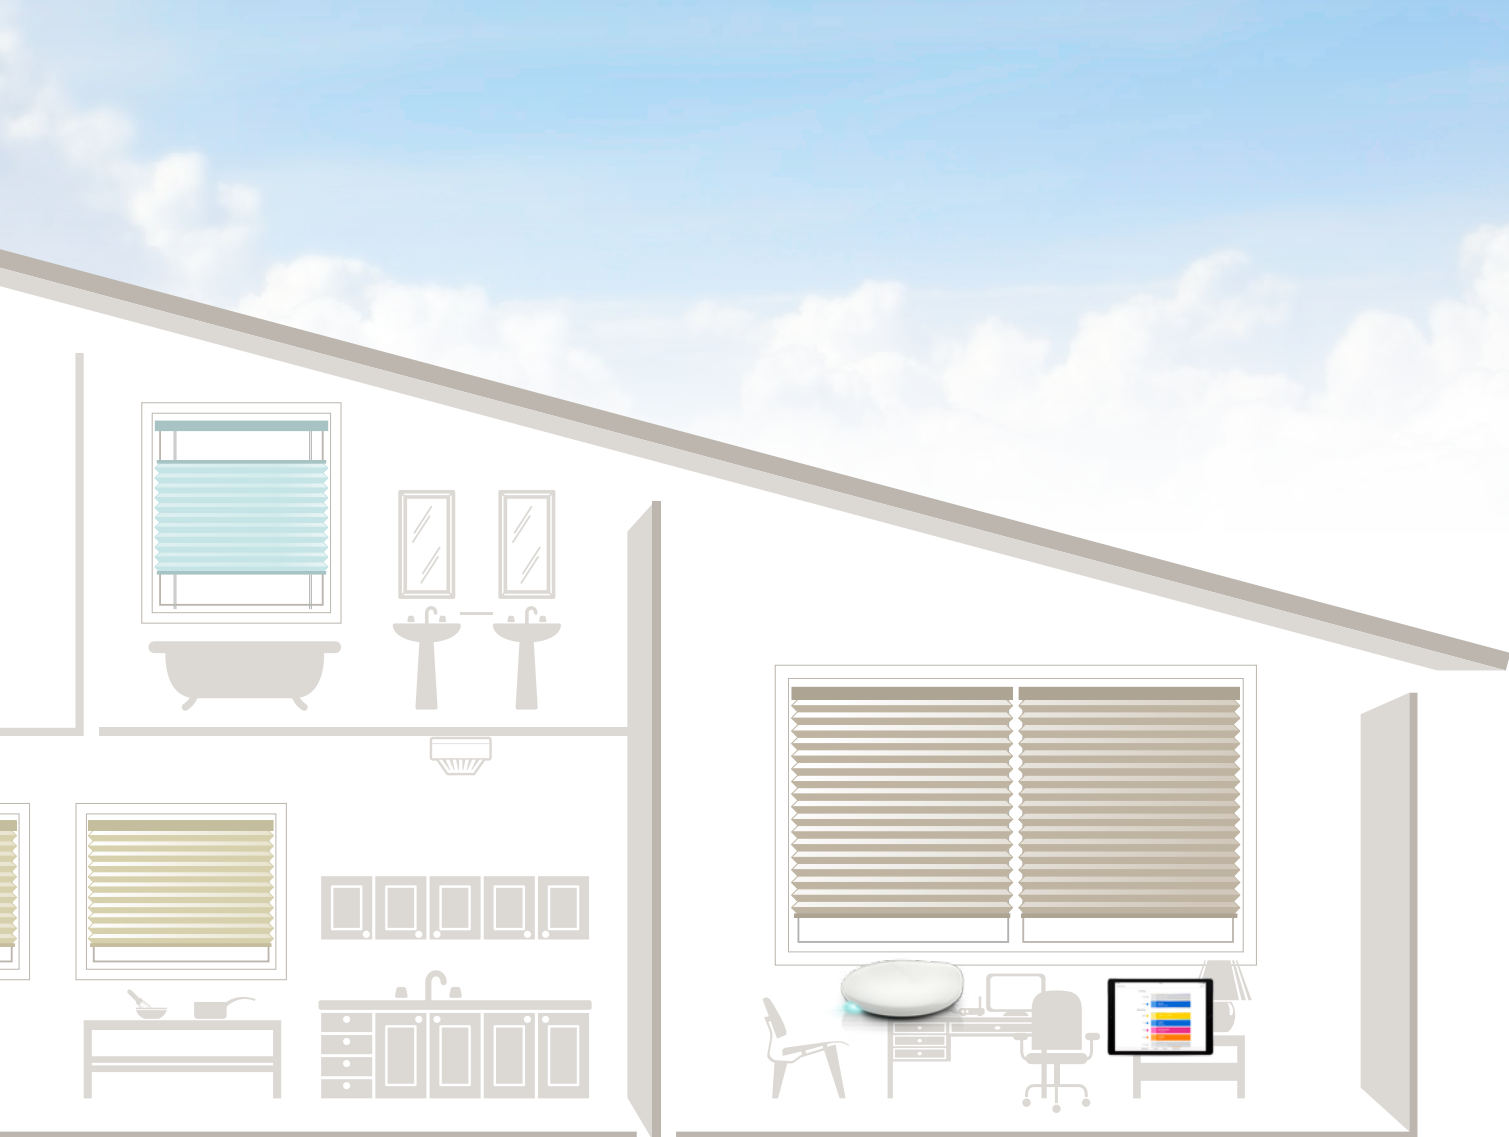

Maak kennis met de PowerView® familie.

Systemebediening

PowerView® Hub

De Hub maakt verbinding met je wifi-router en vormt het centrale brein van het systeem.

PowerView® Repeater

De Repeater vergroot zo nodig het signaalbereik.